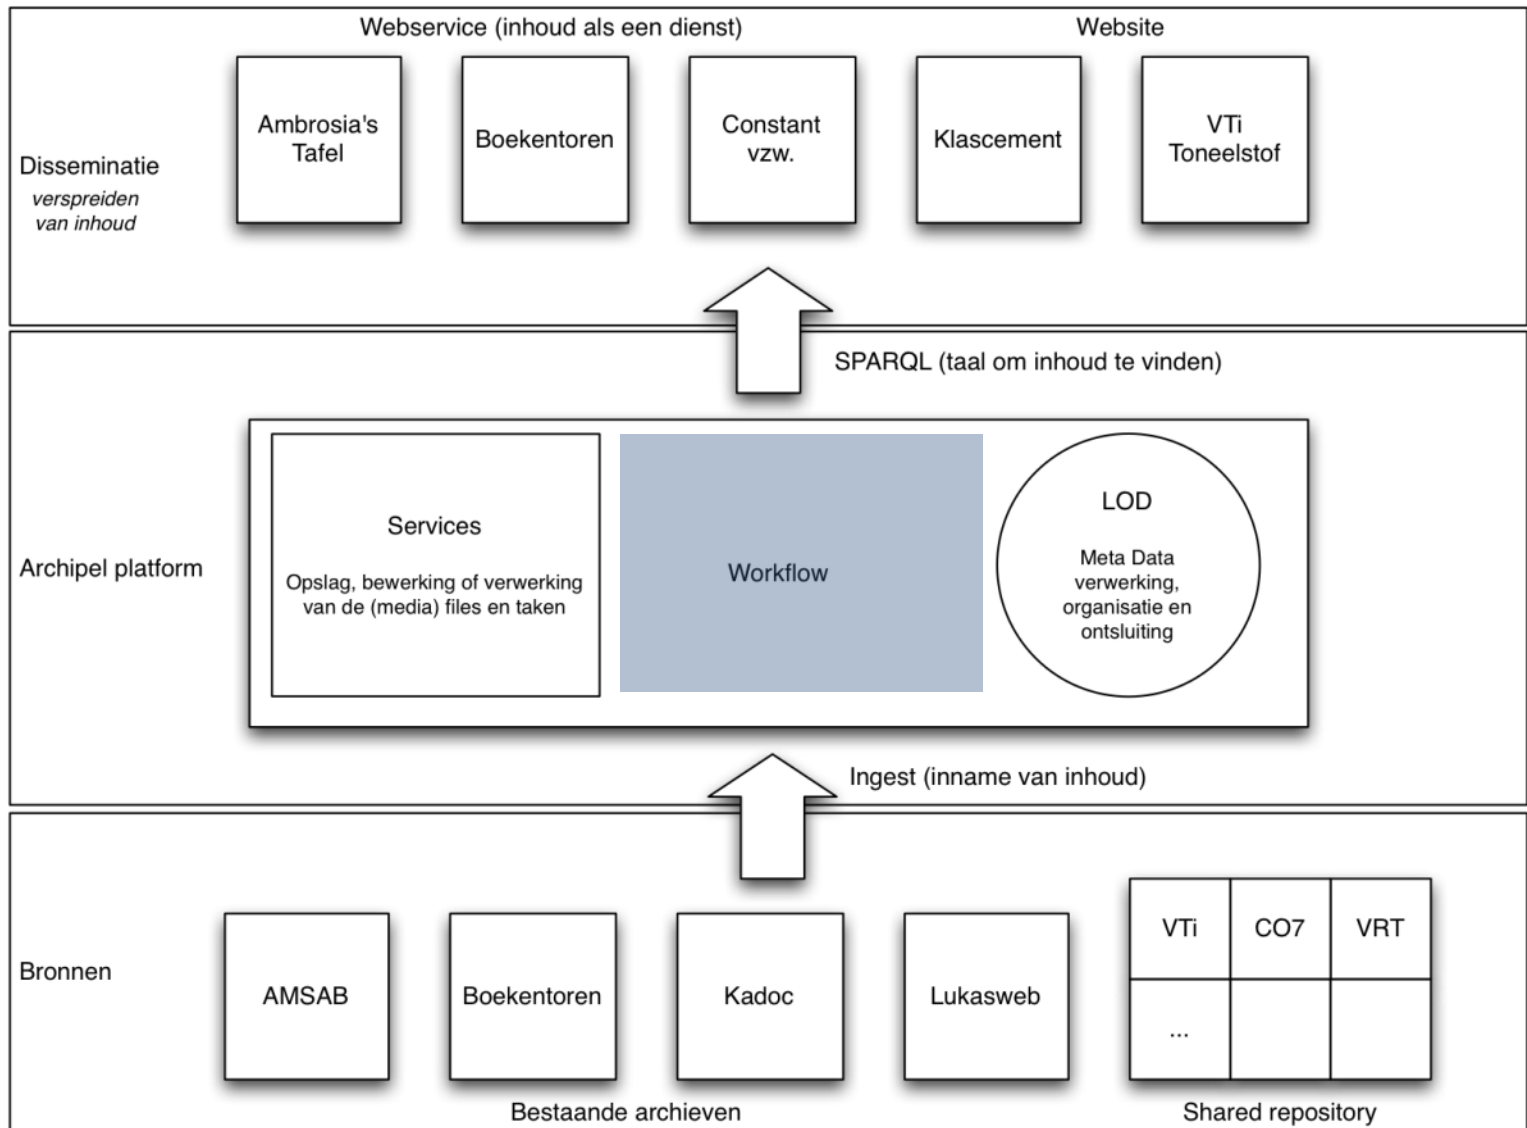

Service Oriented Architectuur