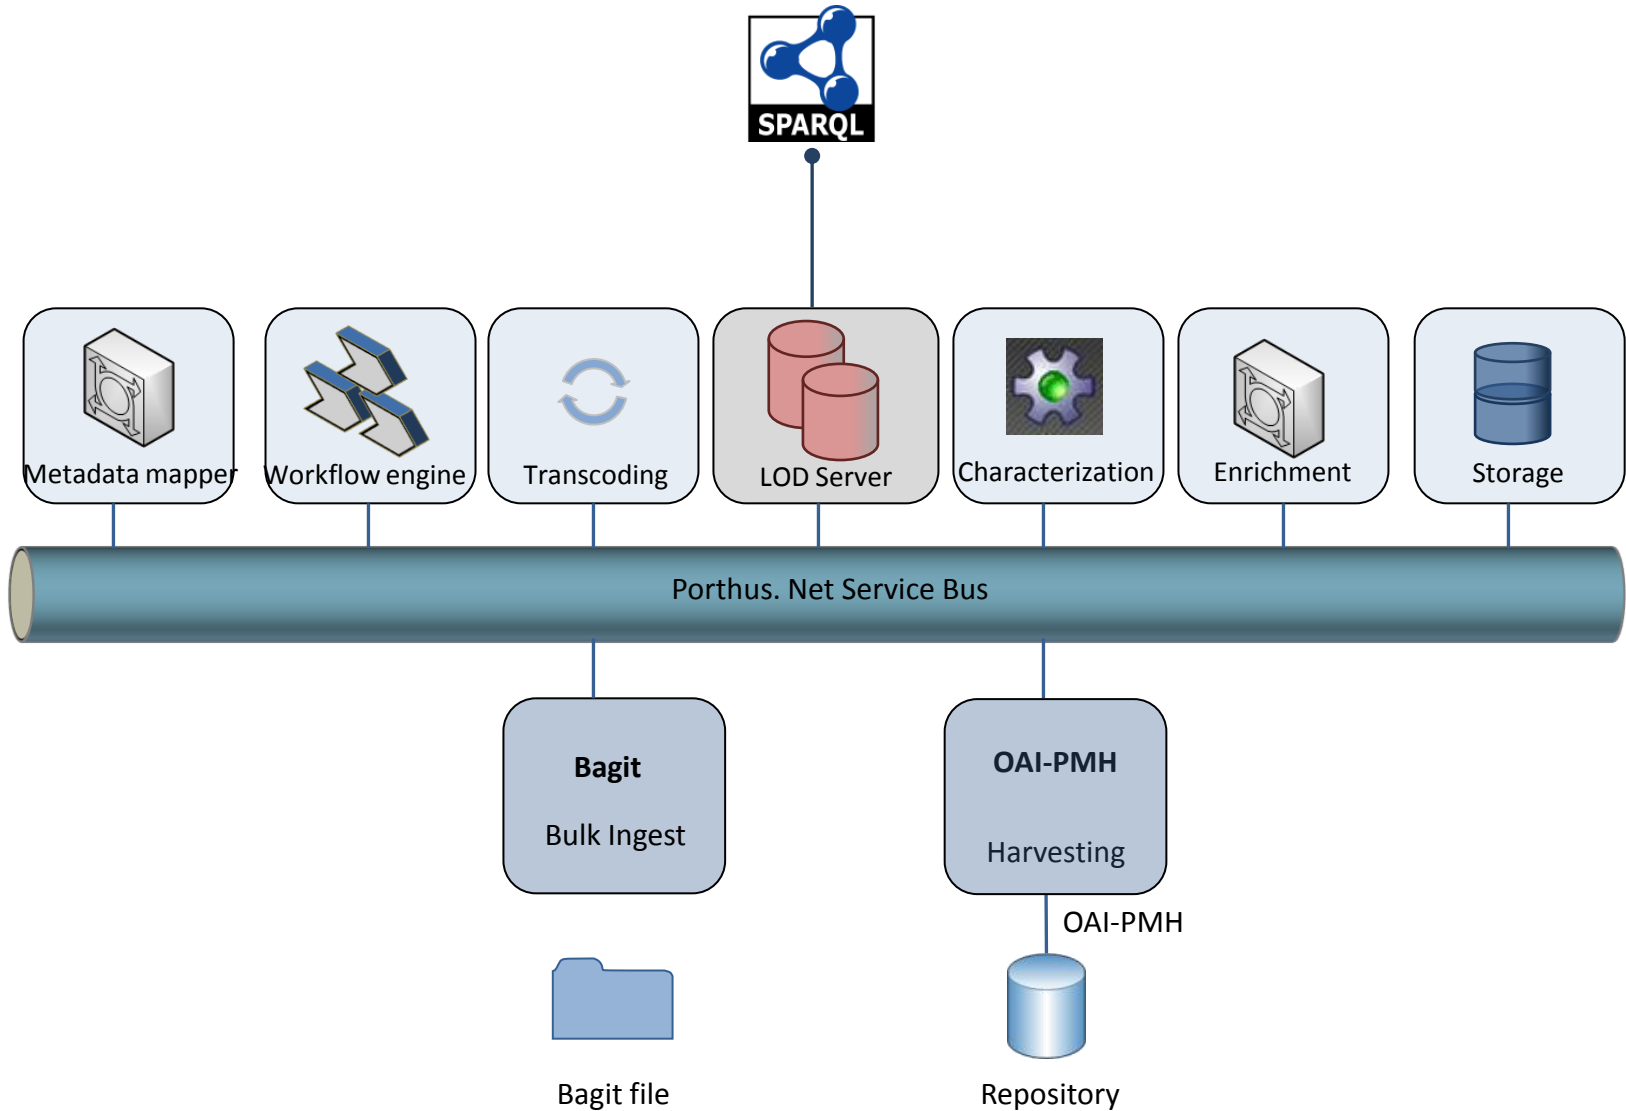

## Service Oriented Architecture – Service Bus

- Isoleert services van elkaar
- Verantwoordelijk voor:
  - De communicatie met services
  - De transformatie van berichten

# Service Oriented Architecture – Applicaties

- Een applicatie = een “mashup” van verschillende services
- Fictief voorbeeld:

# Archipel platform

## Archipel Workflows

- Workflow = “mashup” van de Archipel services
- 2 “Flavors”:
  - Archivering
  - Disseminatie
- Aangestuurd via Archipel Admin Portal

- Configuratie van alle parameters die een workflow nodig heeft
- Bij starten sessie:
  - Admin Portal maakt bericht aan voor de Workflow Service
  - Admin Portal “luistert” naar notificaties en toont deze op het scherm
- Beperkte interface om data uit LOD server op te vragen
  - Treeview
  - SPARQL Queries