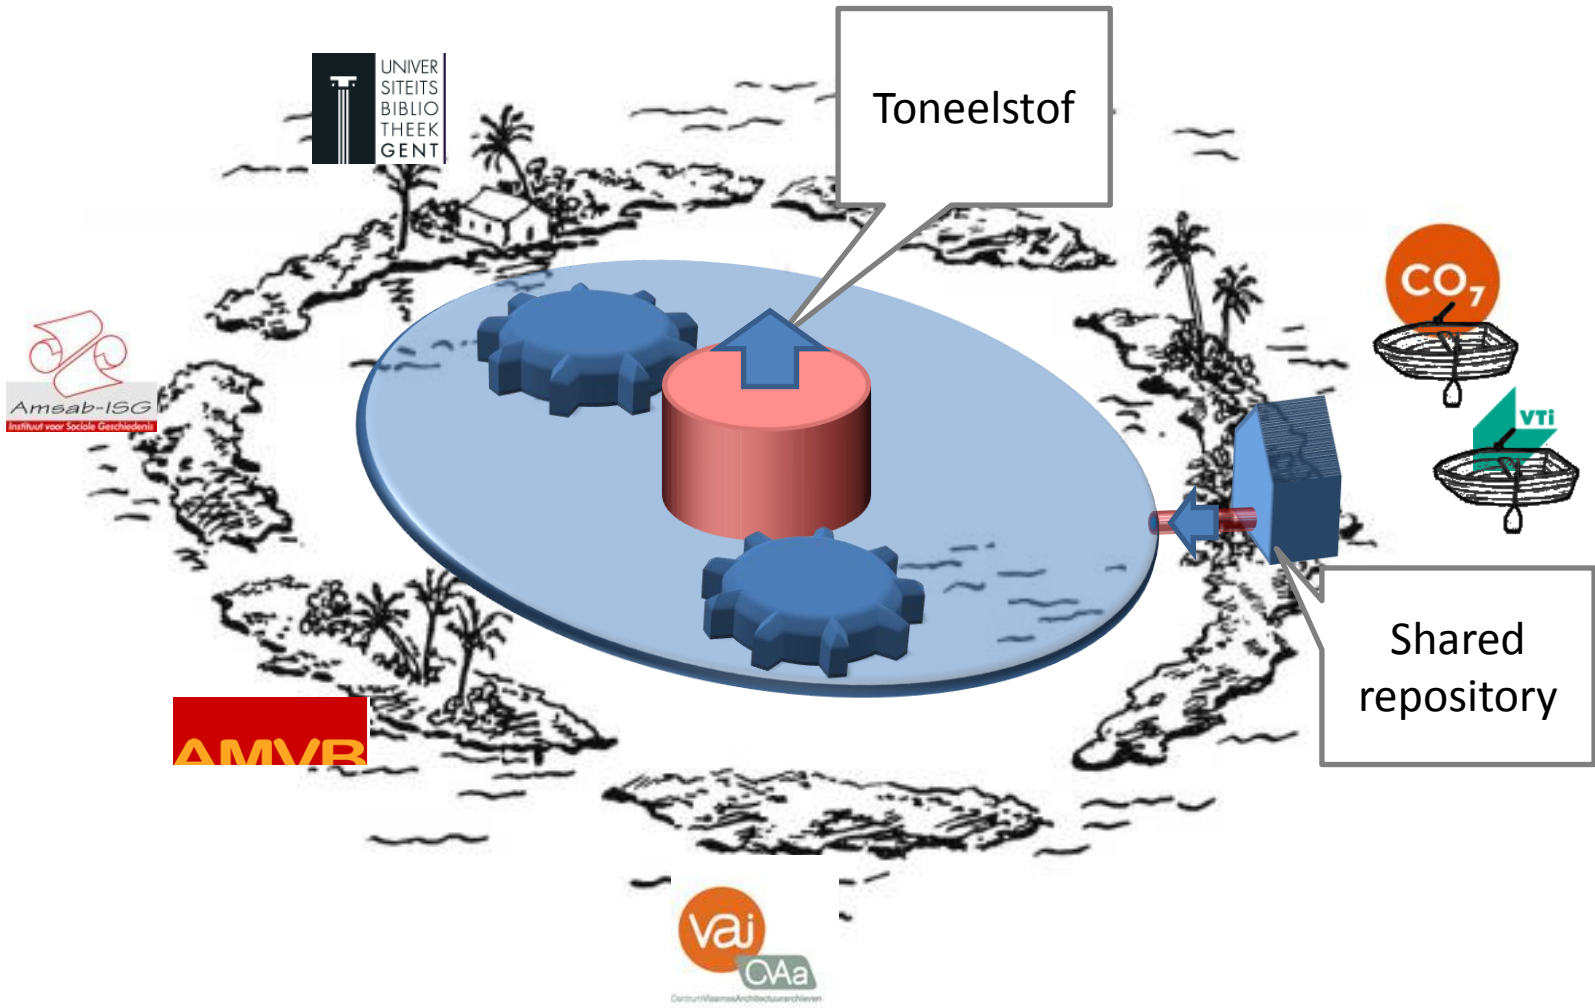

# Archipel – historiek demonstratieplatform

# Archipel V1 – Shared repository & ontsluiting

# Archipel V2 – Archivering en content acquisitie

## Archipel Workflows

- Workflow = “mashup” van de Archipel services
- 2 “Flavors”:
  - Archivering
  - Disseminatie
- Aangestuurd via Archipel Admin Portal

- Configuratie van alle parameters die een workflow nodig heeft
- Bij starten sessie:
  - Admin Portal maakt bericht aan voor de Workflow Service
  - Admin Portal “luistert” naar notificaties en toont deze op het scherm
- Beperkte interface om data uit LOD server op te vragen
  - Treeview
  - SPARQL Queries