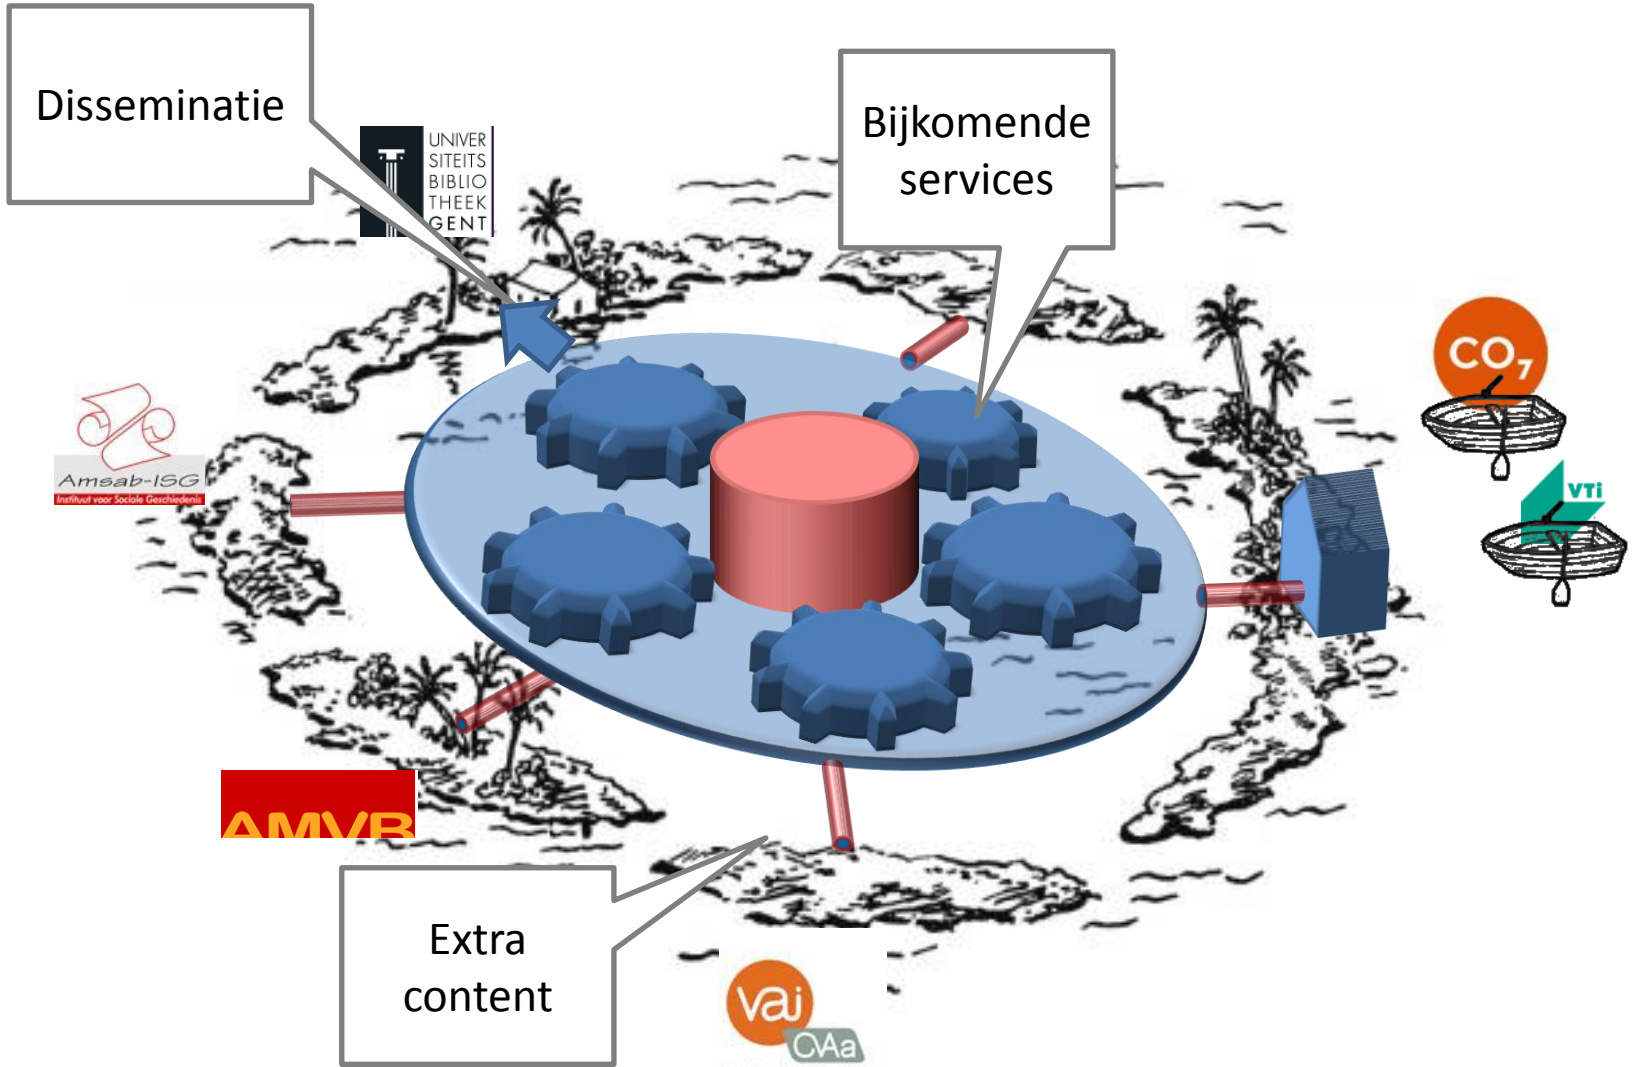

Archipel V3 - Disseminatie