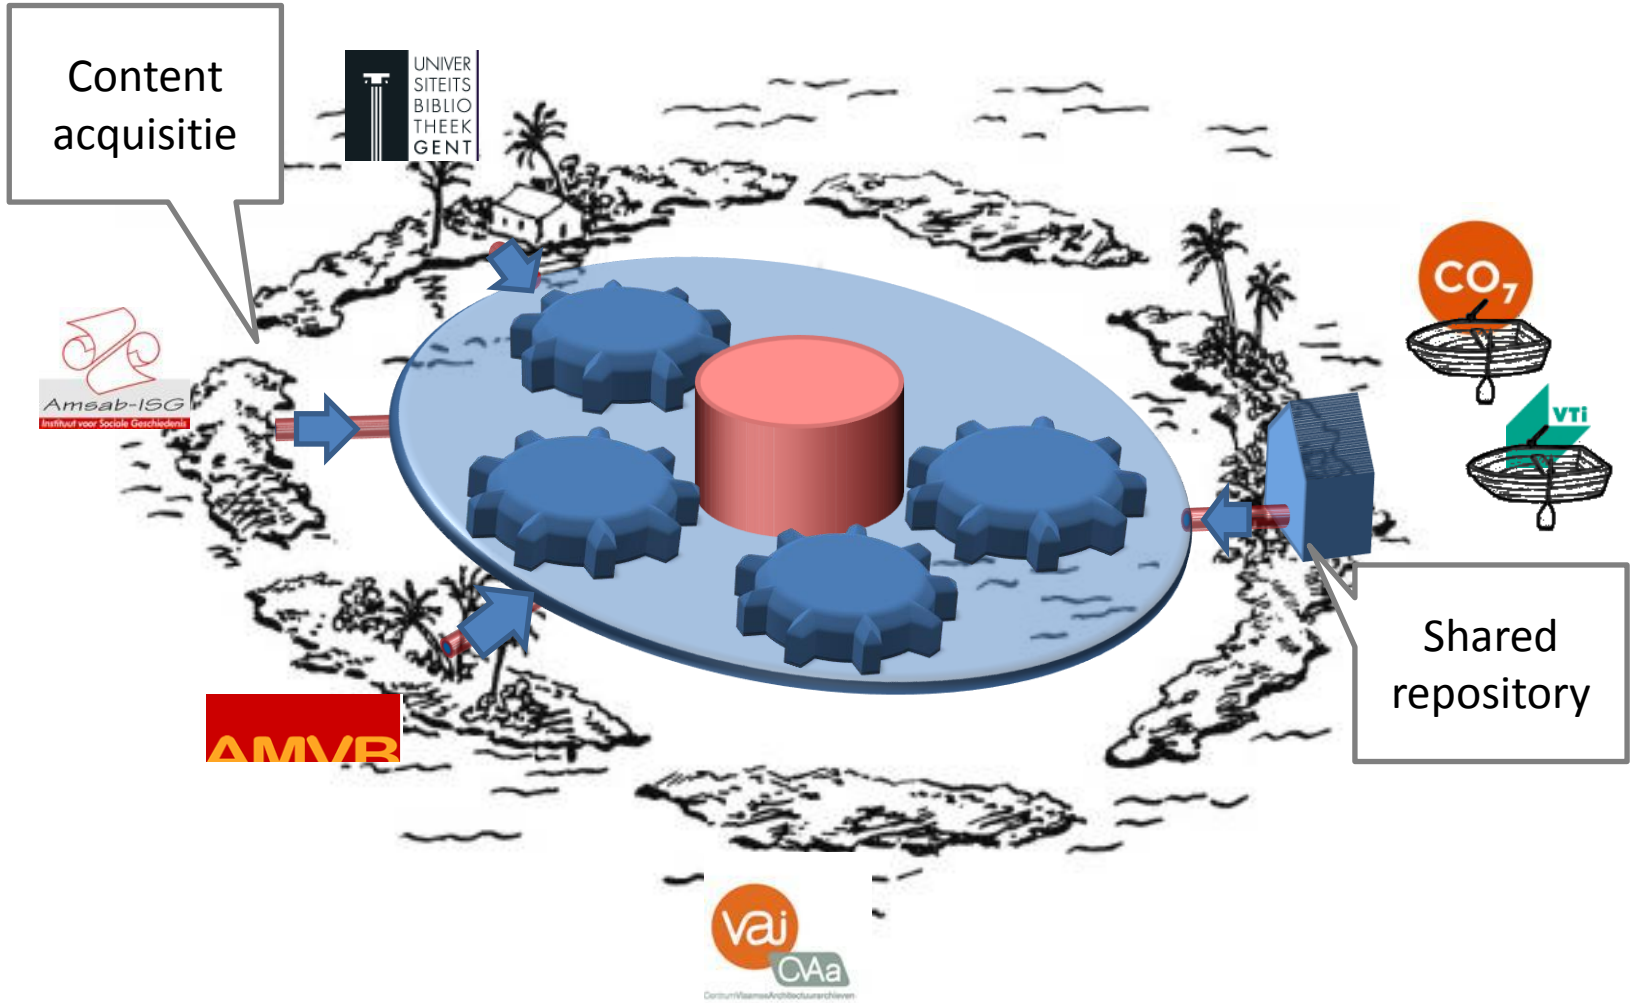

# Archipel – historiek demonstratieplatform

# Archipel V1 – Shared repository & ontsluiting

# Archipel V3 - Disseminatie

## Archipel Workflows

- Workflow = “mashup” van de Archipel services
- 2 “Flavors”:
  - Archivering
  - Disseminatie
- Aangestuurd via Archipel Admin Portal

- Configuratie van alle parameters die een workflow nodig heeft
- Bij starten sessie:
  - Admin Portal maakt bericht aan voor de Workflow Service
  - Admin Portal “luistert” naar notificaties en toont deze op het scherm
- Beperkte interface om data uit LOD server op te vragen
  - Treeview
  - SPARQL Queries