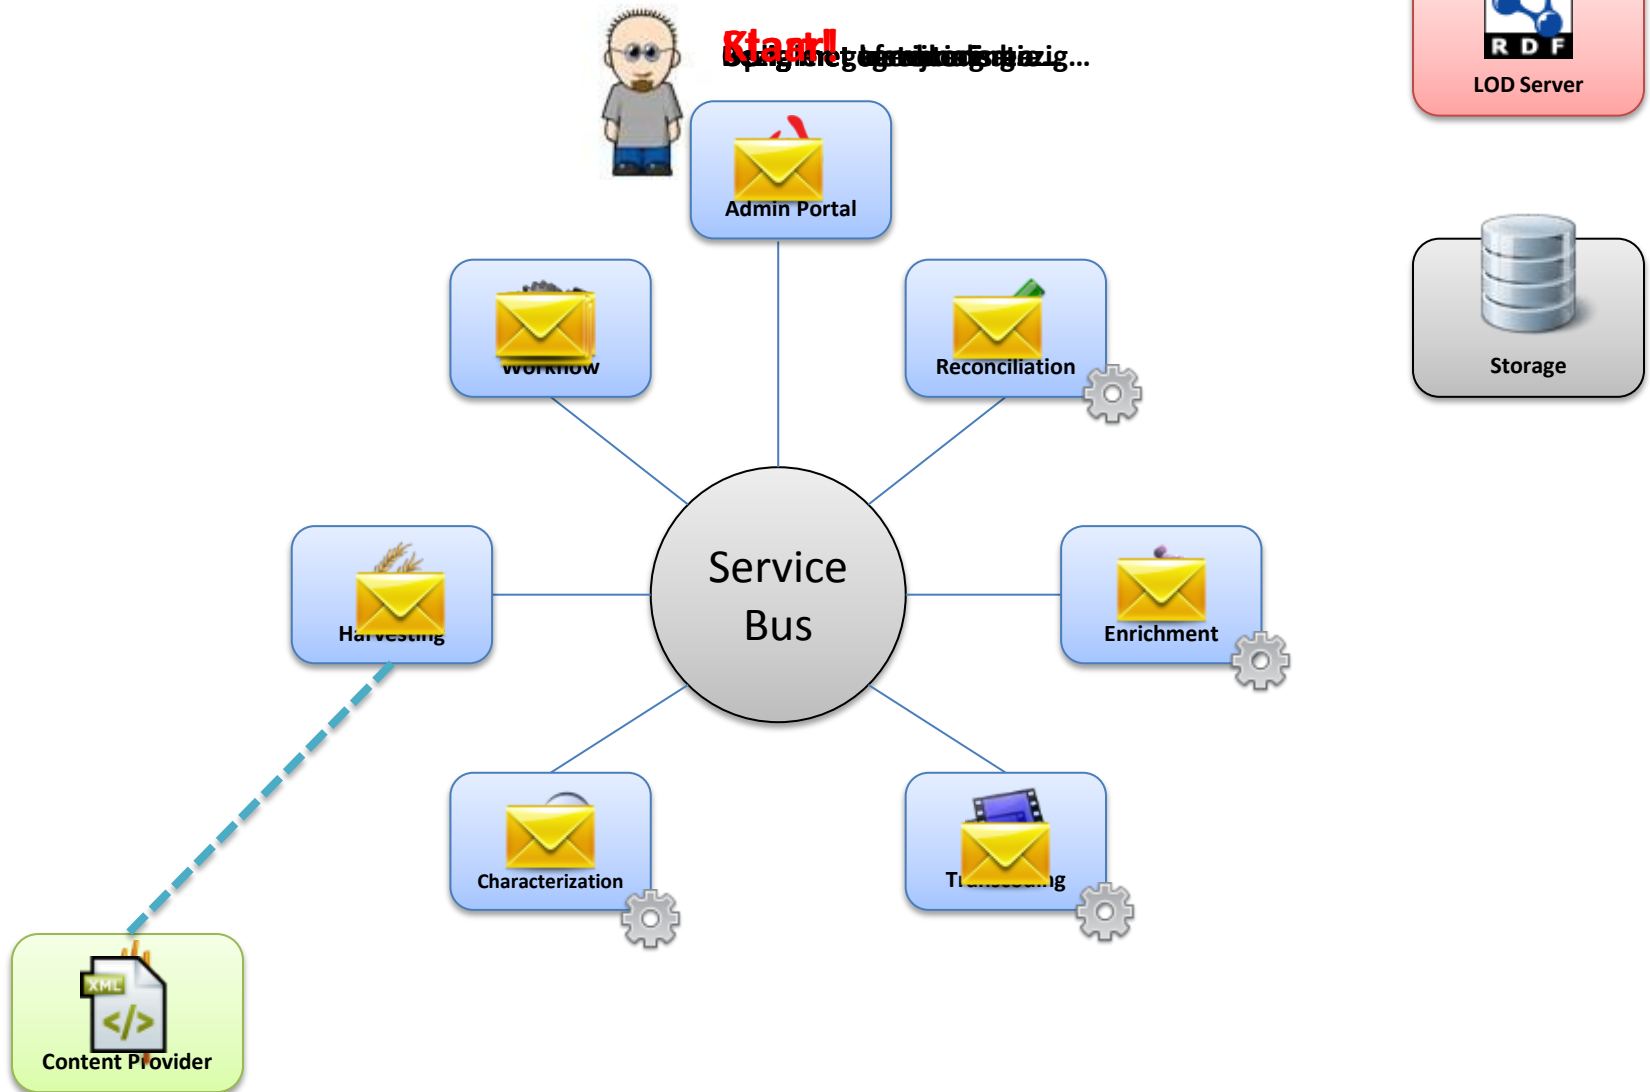

Workflow in actie